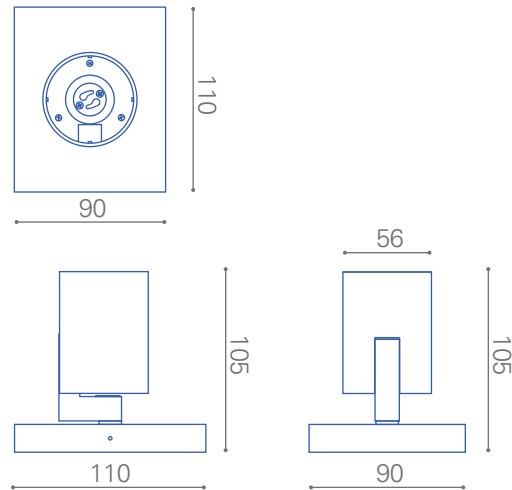

Foco Spot Sobrepuesto

Foco Spot 1X
Basculante Orientable

Base
GU10

Movimiento
basculante

Pintura
electroestática

Dimensiones en
milímetros

Base para
altas T°

Cuerpo
orientable

Único color
de cuerpo

Dimensiones
reducidas

Estructura de
acero

Montaje
a cielo y muro

Para
diversas
potencias

Compacto

Foco Spot 1X Bascualnte Orientable

Uso interior

Línea de productos aplicables al área comercial, hogar, hotel, hall, sala, taller, y de oficinas.

Características generales

Material cuerpo_ acero inyectado

Material base_ Cerámica

Base_ GU10

Potencia maxima_ 50W Halógena

Iluminación
general

Para montaje
a cielo o muro

Bascualnte
en 45°

Orientable
en 360°