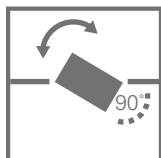

Bascualnte
en 45°